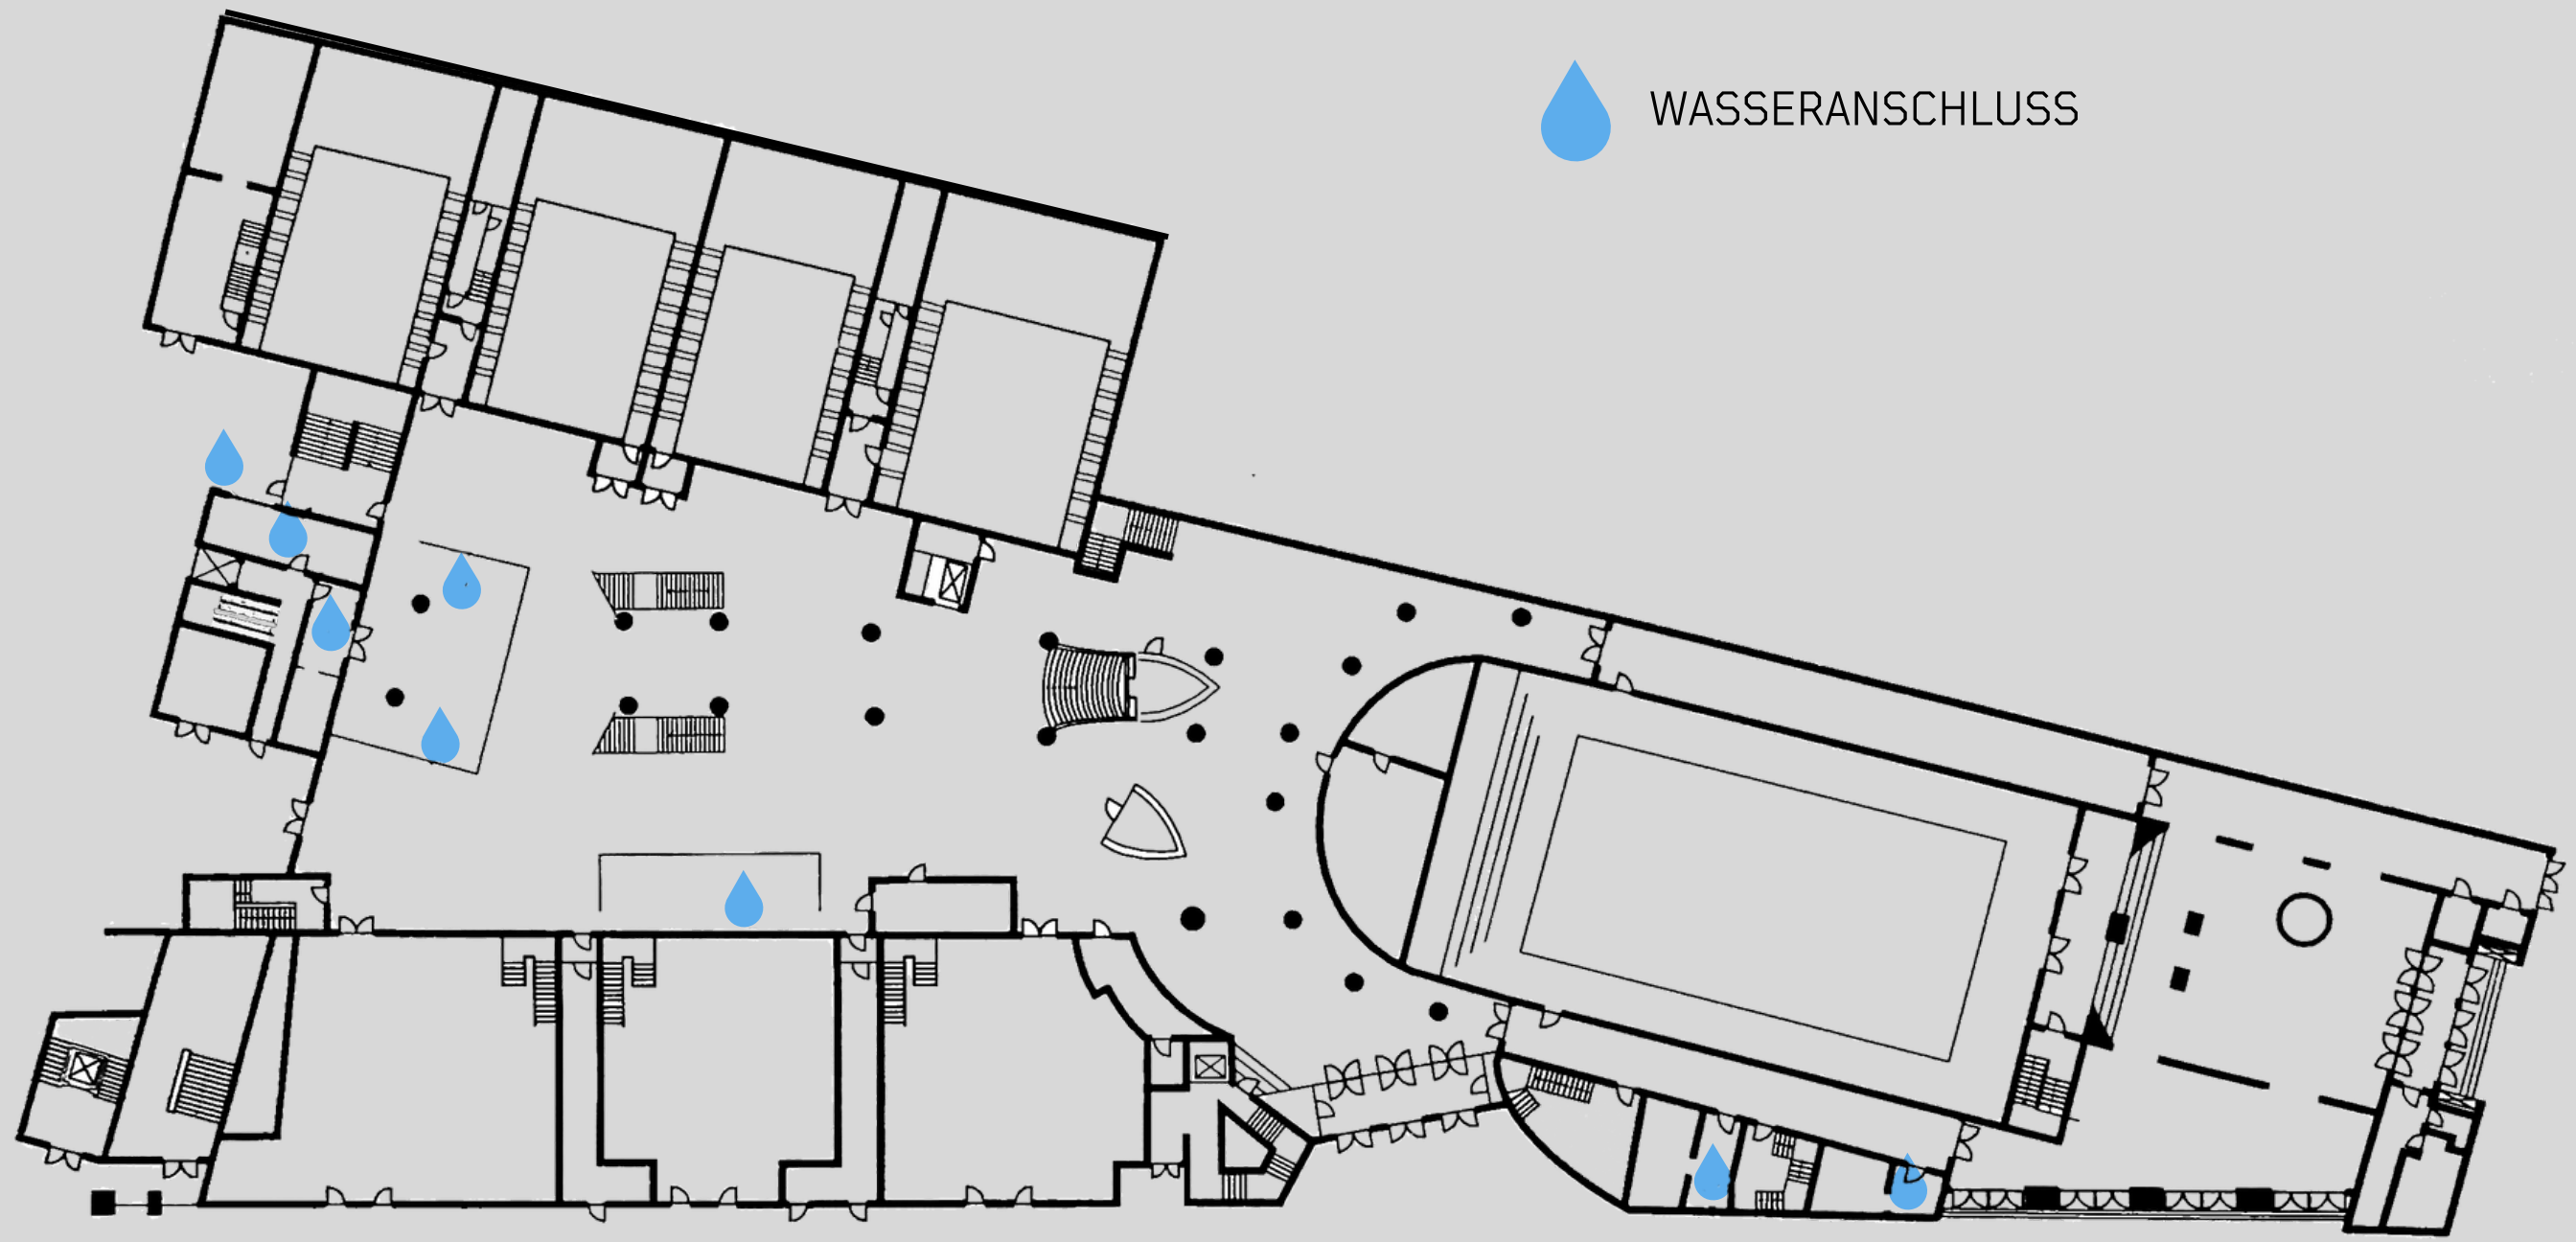

WASSER EG

WASSERANSCHLUSS