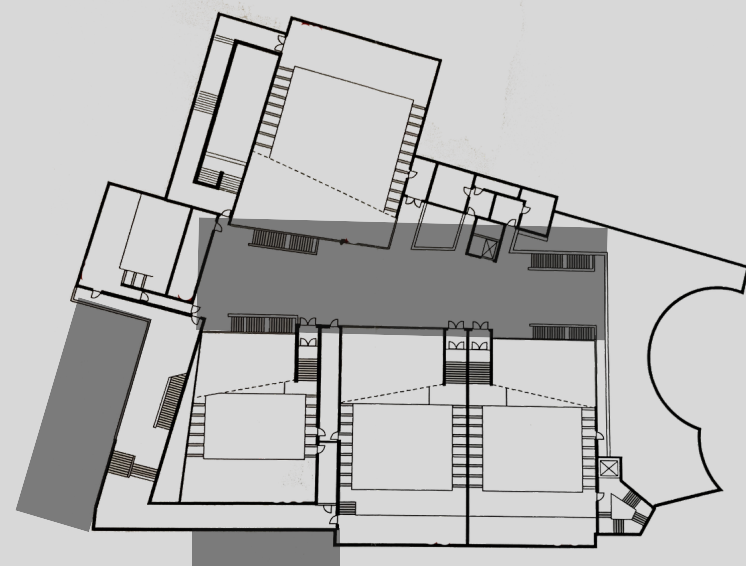

## HARD FACTS

ca. 800 m2 Nutzfläche  
2. Etage  
Separate Eingänge  
Zwei große Aussenflächen  
Aufzug  
Gastronomieflächen  
Flächen flexibel und kombinierbar  
Sanitäreanlagen  
Frei bestuhlbar