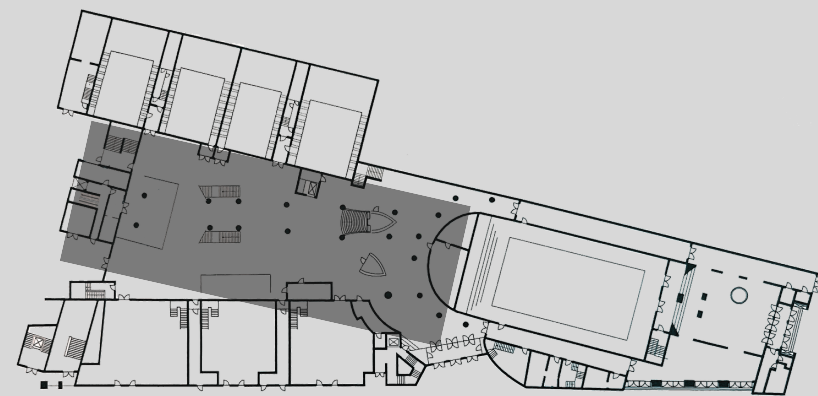

01
01
01

HARD FACTS

1.400 m² Nutzfläche
12m Raumhöhe
Gastronomieflächen
Flächen flexibel und kombinierbar
Sanitäreanlagen
frei bestuhlbar

EVENTFORMATE

PRODUCT LAUNCH	AUSSTELLUNGEN
GALADINNER	EMPFÄNGE
MICE	WEIHNACHTSFEIERN
MÄRKTE	CORPORATE EVENTS
VIDEO DREH	B2B
GET-TOGETHER	MEETINGS
PARTY	INCENTIVE
HOCHZEITEN	JUBILÄEN