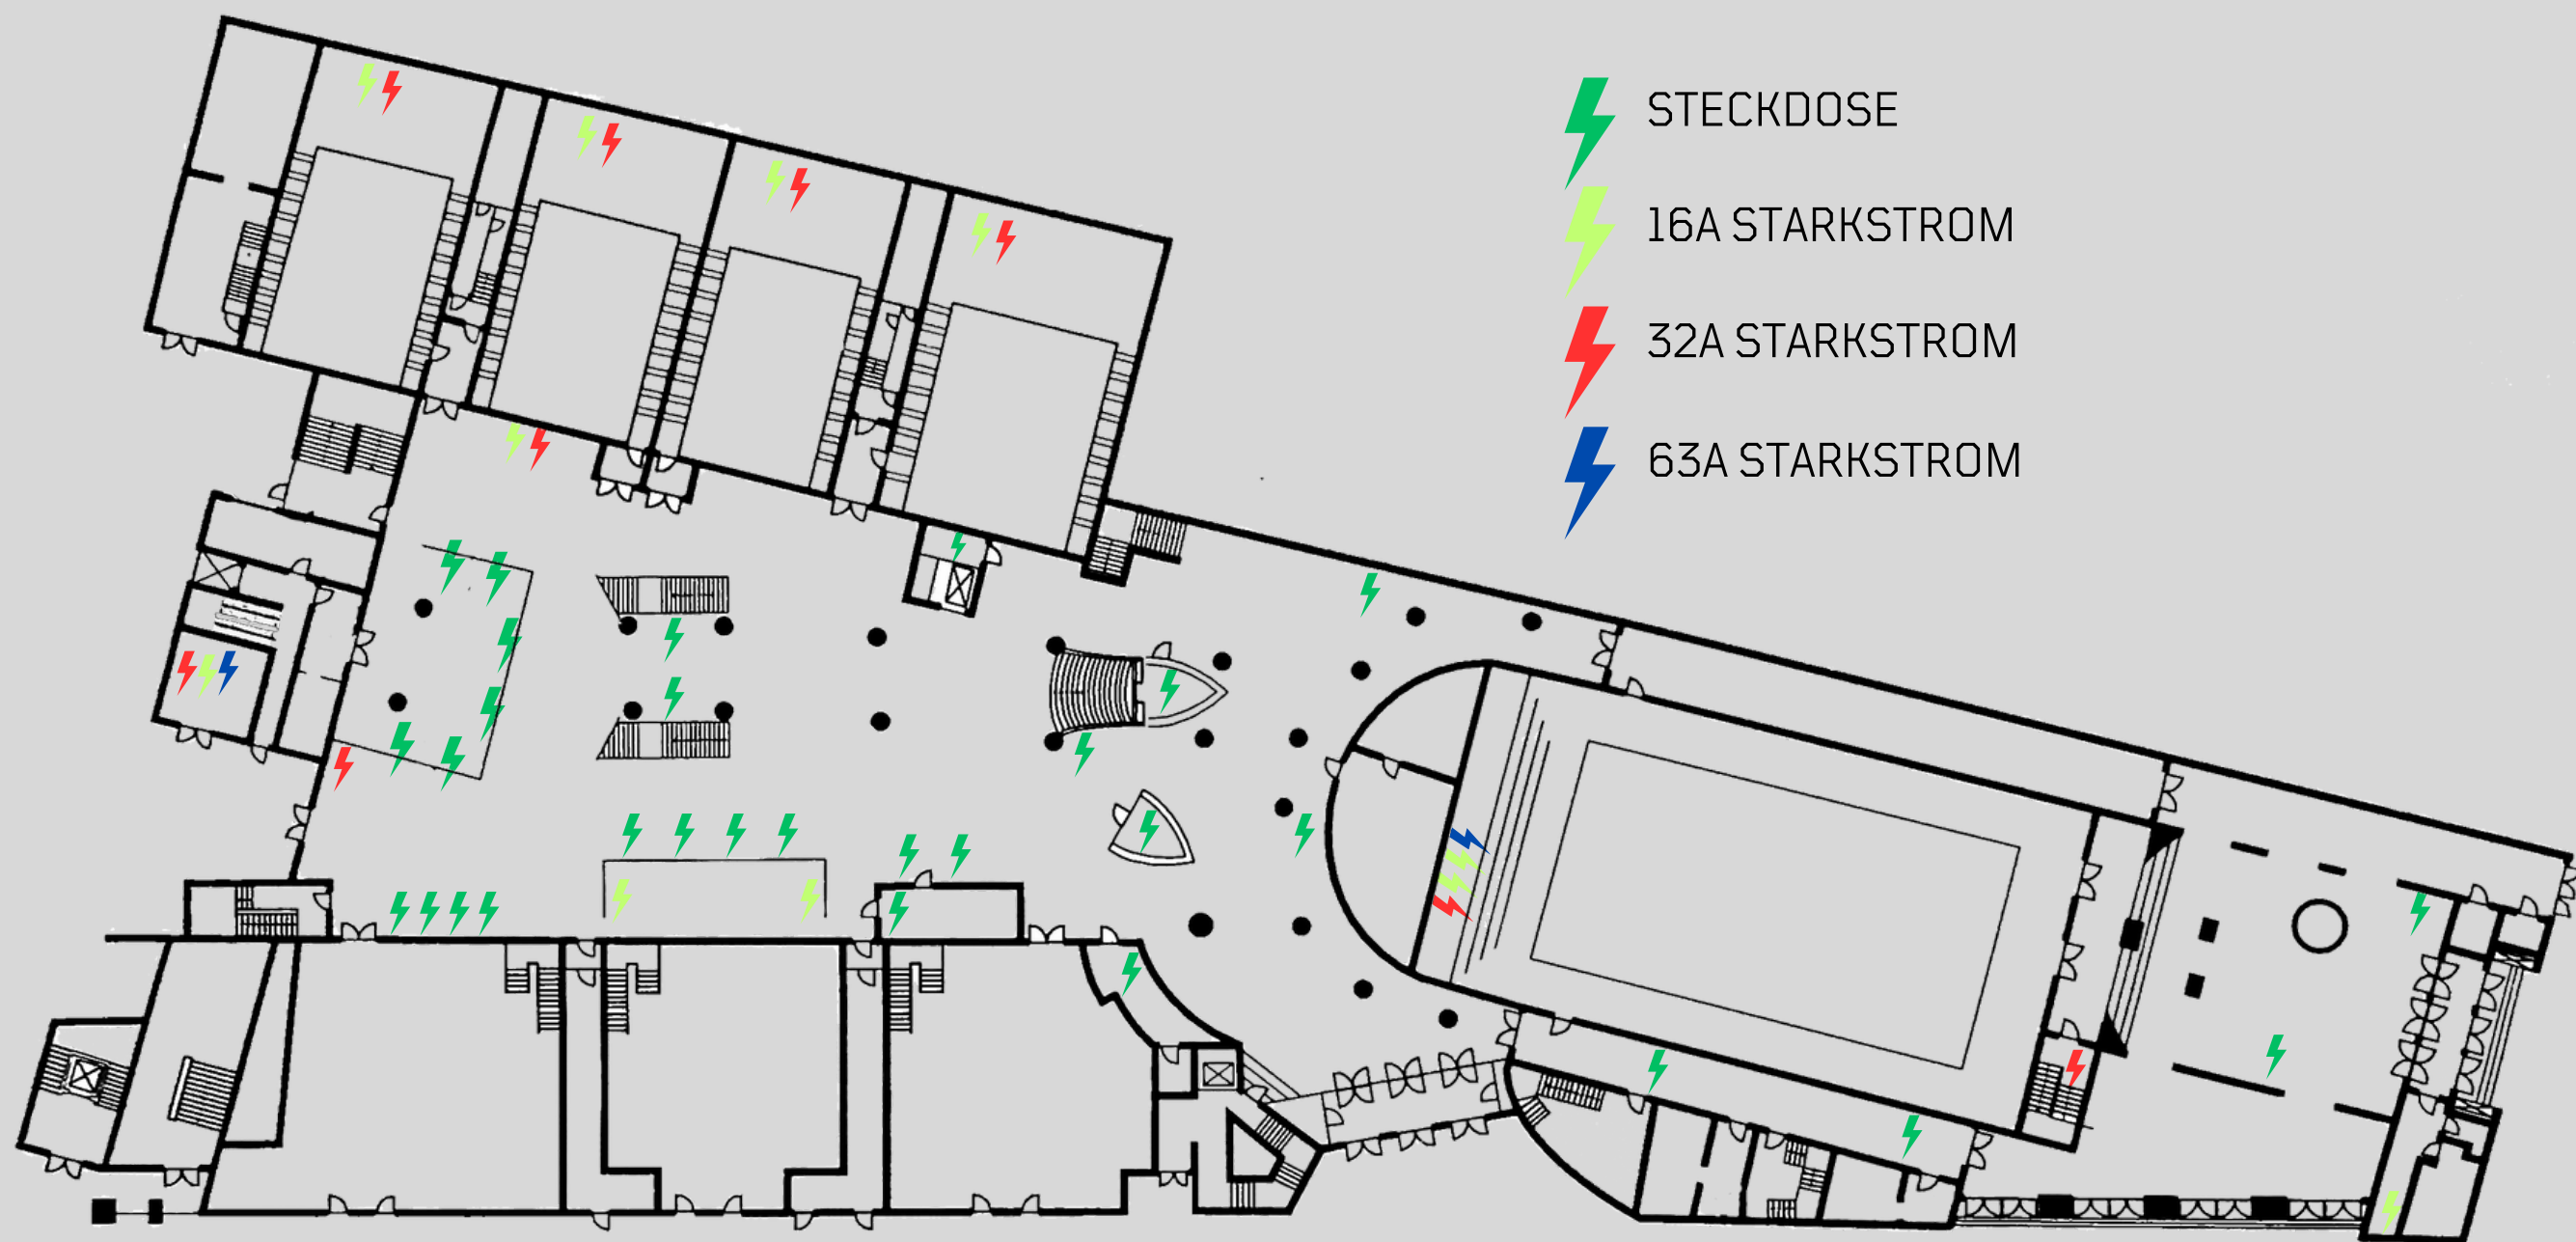

STROM EG

- STECKDOSE
- 16A STARKSTROM
- 32A STARKSTROM
- 63A STARKSTROM